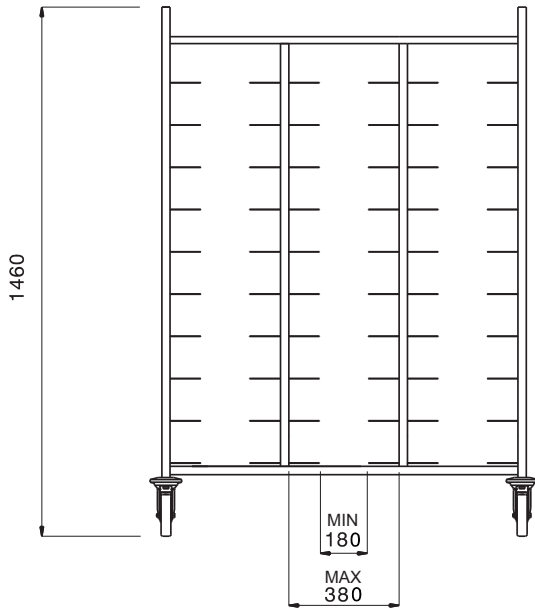

Omschrijving

Product Nr.

Geheel open transportwagen met 3 compartimenten met elk 10 paar geleiders voor zowel 1/1 gastronorm (325x530 mm) of euronorm (370x530 mm) dienbladen. Geleiderafstand van 105 mm. Uitgevoerd met een afneembaar bovenblad. Gelast buisframe 25x25 mm van roestvrijstaal AISI304. Afneembaar bovenblad, verdiept uitgevoerd. Dienbladgeleiders vervaardigd van verchroomd stalen draadstangen. 4 zwenkwielen Ø 125 mm, 2 met rem, met 4 stootringen.

Uitvoering

- Frame van roestvrijstalen buis 25x25 mm, volledig gelast.
- Het gegalvaniseerd en verchroomd stalen geleiderrek kan omhoog en omlaag geschoven worden om te reinigen.
- Verwijderbaar bovenblad voor flessen, glazen of ander serviesgoed.
- Geschikt voor 30 stuks GN dienbladen of containers, verdeeld over drie rijen.
- Vier zwenkwielen Ø125 mm, 2 met rem, voorzien van kunststof bumpers en gaffels van verchroomd gegalvaniseerd staal.

Constructie

- Volledig van roestvrijstaal 1.4301 (AISI304).

Goedkeuring _____

Algemene gegevens

Externe afmetingen, lengte 361132 (RTT30)	1355 mm
Externe afmetingen, breedte	610 mm
Externe afmetingen, hoogte	1460 mm
Wiel materiaal	Verzinkt
Wiel diameter	Ø 125
Gewicht, netto	47 kg

Front aanzicht

Zij aanzicht

Boven aanzicht